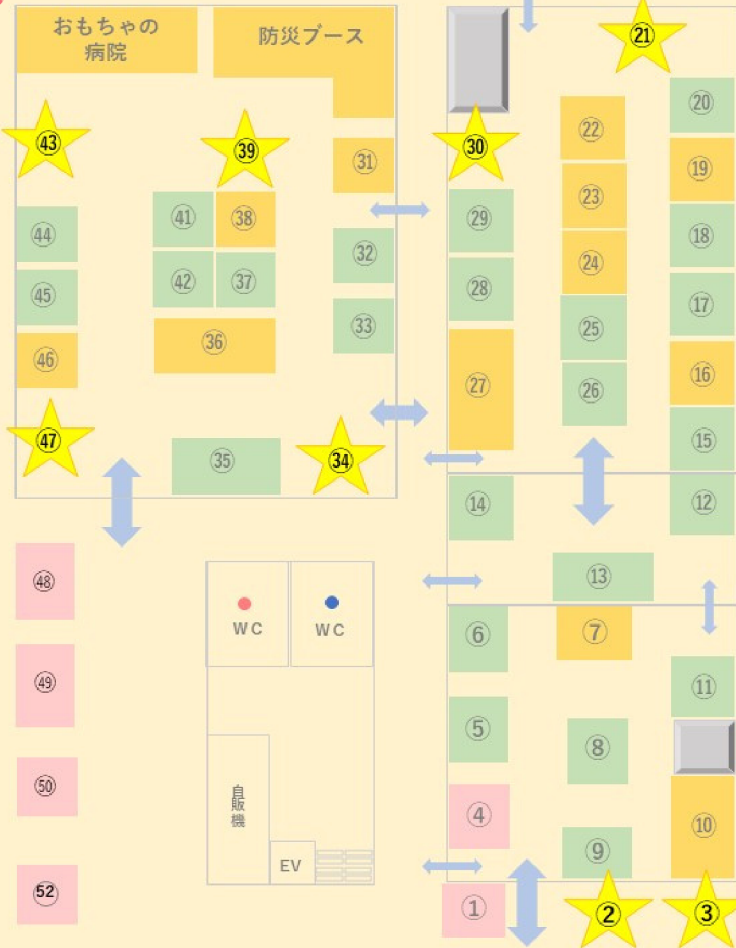

子ども特別企画

小学生以下には対象店舗にて
クリスマスプレゼント！（先着順）
窓口で対象店舗のチケットを配布します。

おもちゃ病院かいいん

名古屋おもちゃ病院「とんかち」さんがやってきます！
大好きなおもちゃの壊れた、取れた、折れた部品は
必ず持ってきてくださいね。

問合せ

日進市民会館 (TEL:0561-72-0955)
〒470-0115 日進市折戸町笠寺山62-3
主催：日進アシスト(株)指定管理者

ワッワーツ！

笠寺山

マーケット

2023

入場無料

2023.12.2 (SAT)

10:00 — 16:00

会場：日進市民会館

フロアマップ

- ① 天むす久
- ② 薔薇しかない花屋
- ③ 焼き菓子と天然酵母パンSachi
- ④ めぐみ飴本舗
- ⑤ tera's.torasan
- ⑥ hana-happa
- ⑦ Atelier murmurer
- ⑧ miz-kogin × 和.acco
- ⑨ hanil.
- ⑩ glicine
- ⑪ lilra
- ⑫ kiito
- ⑬ mizutamamusubi+.R
- ⑭ 虹
- ⑮ R*BERRY
- ⑯ Aromaつきあかり
- ⑰ muramasa
- ⑱ marincoo_ribbon
- ⑲ aroma cherir
- ⑳ makimono
- ㉑ mills
- ㉒ B.peace
- ㉓ honyori_
- ㉔ Le Lien
- ㉕ meihouse
- ㉖ Trésors de Famille
- ㉗ Bambi
- ㉘ 花こものしずく
- ㉙ まつくる

受付

引換券

正面玄関

- グルメブース
- 雑貨ブース
- ワークショップブース

子ども特別企画
小学生以下のお子さまを対象店舗各20名にクリスマスプレゼントがあります！
(受付付近に引換券があるよ！先着ですのでお早めに！)

キッチンカー

- A ピース・カフェ
- B 結's FACTORY
- C きしめん早真
- D North Truck
- E サンドイッチ専門店 COMSAND